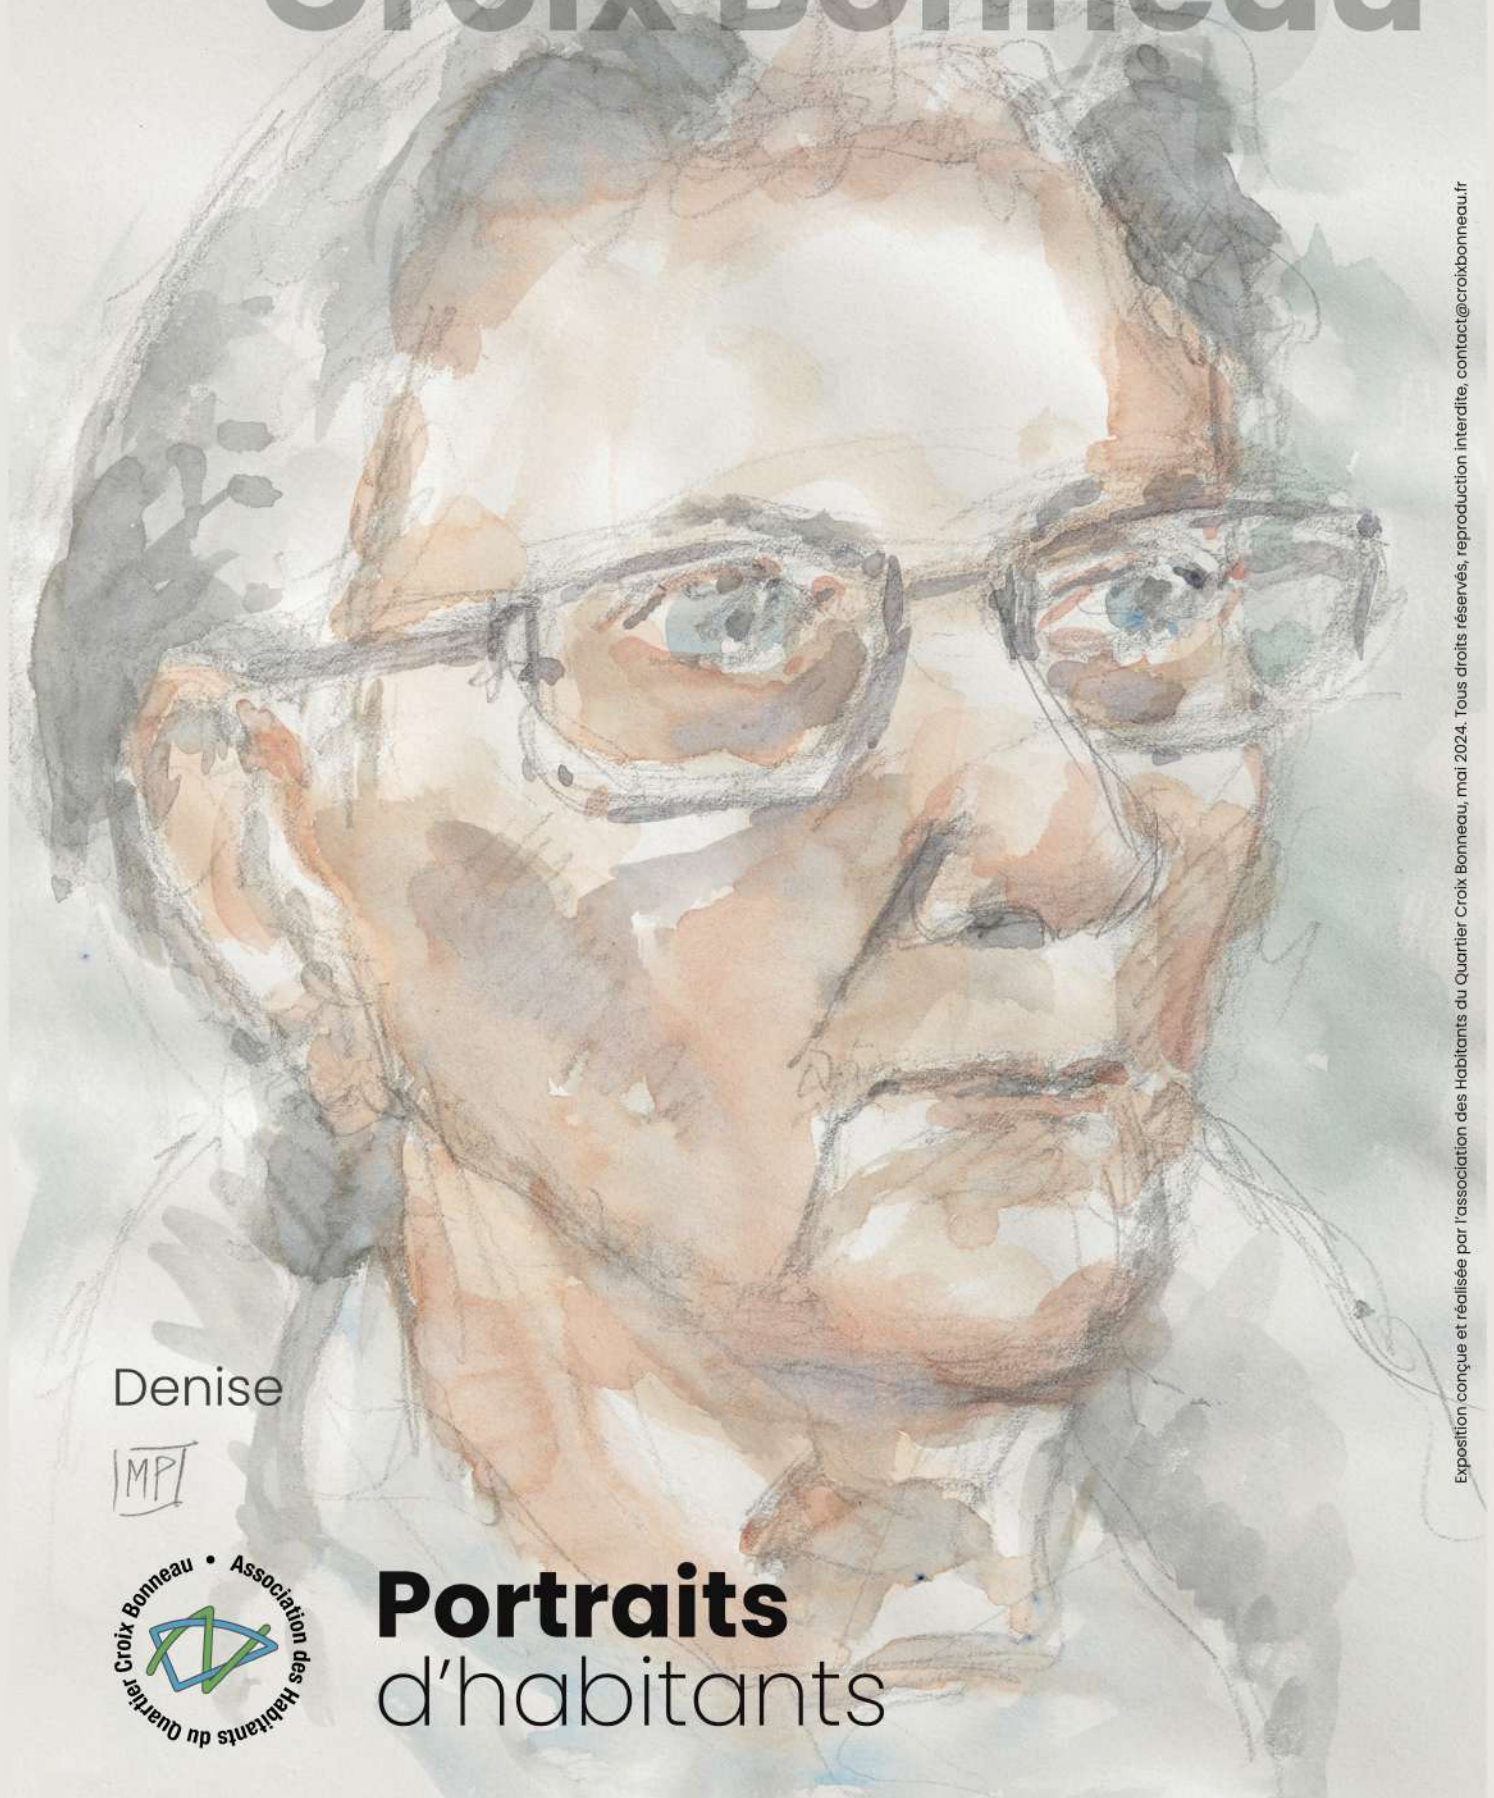

Visages de la Croix Bonneau

Croix E

Jacques

Portraits d'habitants

Exposition conçue et réalisée par l'association des Habitants du Quartier Croix Bonneau, mai 2024. Tous droits réservés, reproduction interdite, contact@croixbonneau.fr

Visages de la Croix Bonneau

MARIE-DOMINIQUE
24.01.24

Portraits d'habitants

Visages de la Croix Bonneau

ODILE
20.12.23

Exposition conçue et réalisée par l'association des Habitants du Quartier Croix Bonneau, mai 2024. Tous droits réservés, reproduction interdite, contact@croixbonneau.fr

Portraits d'habitants

Visages de la Croix Bonneau

Gisèle

Portraits d'habitants

Exposition conçue et réalisée par l'association des Habitants du Quartier Croix Bonneau, mai 2024. Tous droits réservés, reproduction interdite, contact@croixbonneau.fr

Visages de la Croix Bonneau

Denise

Portraits d'habitants

Exposition conçue et réalisée par l'association des Habitants du Quartier Croix Bonneau, mai 2024. Tous droits réservés, reproduction interdite, contact@croixbonneau.fr